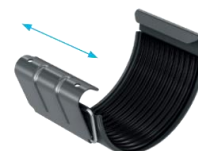

NÁZEV	150/100		150/100		125/90		125/90		
	POLYURETAN 50µm		POZINK		POLYURETAN 50µm		POZINK		
	bez DPH	s DPH/m.j.	bez DPH	s DPH/m.j.	bez DPH/m.j.	s DPH/m.j.	bez DPH/m.j.	s DPH/m.j.	
Okapní hák dlouhý s jazýčkem 320/290mm	ks	141,00 Kč	170,61 Kč	124,00 Kč	150,04 Kč	122,00 Kč	147,62 Kč	113,00 Kč	136,73 Kč
Okapní hák dlouhý zaklapovací 294/234mm	ks	128,00 Kč	154,88 Kč	112,00 Kč	135,52 Kč	105,00 Kč	127,05 Kč	102,00 Kč	123,42 Kč
Okapní hák dlouhý kroucený 294/234mm	ks	133,00 Kč	160,93 Kč	117,00 Kč	141,57 Kč	110,00 Kč	133,10 Kč	108,00 Kč	130,68 Kč
Okapní hák krátký čelní	ks	116,00 Kč	140,36 Kč	110,00 Kč	133,10 Kč	101,00 Kč	122,21 Kč	95,00 Kč	114,95 Kč
Žlab podokapní 4m / 3m	bm	263,00 Kč	318,23 Kč	203,00 Kč	245,63 Kč	215,00 Kč	260,15 Kč	186,00 Kč	225,06 Kč
Spojka žlabu s těsněním	ks	167,00 Kč	202,07 Kč	161,00 Kč	194,81 Kč	153,00 Kč	185,13 Kč	151,00 Kč	182,71 Kč
Čelo žlabu Univerzální	ks	131,00 Kč	158,51 Kč	109,00 Kč	131,89 Kč	129,00 Kč	156,09 Kč	106,00 Kč	128,26 Kč
Žlabový roh 90°	ks	848,00 Kč	1 026,08 Kč	633,00 Kč	765,93 Kč	701,00 Kč	848,21 Kč	448,00 Kč	542,08 Kč
Žlabový kout 90°	ks	848,00 Kč	1 026,08 Kč	633,00 Kč	765,93 Kč	701,00 Kč	848,21 Kč	448,00 Kč	542,08 Kč
Žlabový kotlík	ks	334,00 Kč	404,14 Kč	250,00 Kč	302,50 Kč	266,00 Kč	321,86 Kč	210,00 Kč	254,10 Kč
Odpadová roura - svod 3m / 4m	bm	303,00 Kč	366,63 Kč	220,00 Kč	266,20 Kč	265,00 Kč	320,65 Kč	200,00 Kč	242,00 Kč
Odpadová roura - mezikus 1m	ks	311,00 Kč	376,31 Kč	227,00 Kč	274,67 Kč	273,00 Kč	330,33 Kč	203,00 Kč	245,63 Kč
Odpadové koleno 60°	ks	316,00 Kč	382,36 Kč	206,00 Kč	249,26 Kč	269,00 Kč	325,49 Kč	183,00 Kč	221,43 Kč
Výtokové koleno s naválkou 60°	ks	319,00 Kč	385,99 Kč	210,00 Kč	254,10 Kč	273,00 Kč	330,33 Kč	189,00 Kč	228,69 Kč
Odpadová odbočka Y-kus	ks	1 121,00 Kč	1 356,41 Kč	1 031,00 Kč	1 247,51 Kč	1 011,00 Kč	1 223,31 Kč	869,00 Kč	1 051,49 Kč
Odskok do sudu	ks	1 105,00 Kč	1 337,05 Kč	1 035,00 Kč	1 252,35 Kč	1 018,00 Kč	1 231,78 Kč	877,00 Kč	1 061,17 Kč
Spojka svodu, redukce	ks	158,00 Kč	191,18 Kč	150,00 Kč	181,50 Kč	135,00 Kč	163,35 Kč	129,00 Kč	156,09 Kč
Objímka svodu	ks	134,00 Kč	162,14 Kč	111,00 Kč	134,31 Kč	123,00 Kč	148,83 Kč	103,00 Kč	124,63 Kč
Kanalizační vpusť PVC - geiger 110mm	ks	442,00 Kč	534,82 Kč	nedostupné	nedostupné	422,00 Kč	510,62 Kč	nedostupné	nedostupné
Redukce do kanalizace PVC 102 a 90mm	ks	99,00 Kč	119,79 Kč	nedostupné	nedostupné	96,00 Kč	116,16 Kč	nedostupné	nedostupné
Trn ocelový k objímce 120mm	ks	24,00 Kč	29,04 Kč	24,00 Kč	29,04 Kč	24,00 Kč	29,04 Kč	24,00 Kč	29,04 Kč
Trn ocelový k objímce 160mm	ks	32,00 Kč	38,72 Kč	32,00 Kč	38,72 Kč	32,00 Kč	38,72 Kč	32,00 Kč	38,72 Kč
Trn ocelový k objímce 180mm	ks	36,00 Kč	43,56 Kč	36,00 Kč	43,56 Kč	36,00 Kč	43,56 Kč	36,00 Kč	43,56 Kč
Trn ocelový k objímce 220mm	ks	43,00 Kč	52,03 Kč	43,00 Kč	52,03 Kč	43,00 Kč	52,03 Kč	43,00 Kč	52,03 Kč
Trn ocelový k objímce 250mm	ks	50,00 Kč	60,50 Kč	50,00 Kč	60,50 Kč	50,00 Kč	60,50 Kč	50,00 Kč	60,50 Kč
Trn ocelový k objímce 350mm	ks	58,00 Kč	70,18 Kč	58,00 Kč	70,18 Kč	58,00 Kč	70,18 Kč	58,00 Kč	70,18 Kč
OKAPOVÝ SYSTÉM - OCEL - doplňkový sortiment		bez DPH	s DPH/m.j.	bez DPH	s DPH/m.j.	bez DPH/m.j.	s DPH/m.j.	bez DPH/m.j.	s DPH/m.j.
Opravná sada těsnění žl.čela - 6ks	kpl.	82,00 Kč	99,22 Kč	82,00 Kč	99,22 Kč	69,00 Kč	83,49 Kč	69,00 Kč	83,49 Kč
Opravná sada těsnění žl.spojky - 5ks	kpl.	151,00 Kč	182,71 Kč	151,00 Kč	182,71 Kč	137,00 Kč	165,77 Kč	137,00 Kč	165,77 Kč
Opravná barva RAL	ks	231,00 Kč	279,51 Kč	nedostupné	nedostupné	231,00 Kč	279,51 Kč	nedostupné	nedostupné