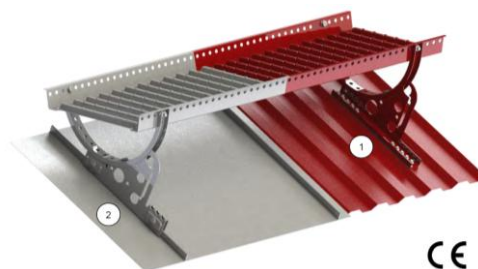

Střešní žebřík

POCHŮZÍ SYSTÉM - zábradlí CWL

Sloupek zábradlí CWL	RAL	1100	ks	2 187,00 Kč	2 646,27 Kč	
Protisněhová trubka CWL	RAL	2400	ks	702,00 Kč	849,42 Kč	
Sada spojek zábradlí CWL	RAL		sada	177,00 Kč	214,17 Kč	
Sada fixačních šroubů CWL - 6ks v balení		5,5x20mm	ks	138,00 Kč	166,98 Kč	
Koncovka zábradlí	RAL		ks	1 390,00 Kč	1 681,90 Kč	

Protisněhová mříž

PROTISNĚHOVÝ SYSTÉM - mříž / trubka CWL

Mřížová sněhová zábrana CWL - dlouhá	RAL	2345	ks	1 813,00 Kč	2 193,73 Kč	
Mřížová sněhová zábrana CWL - krátká	RAL	1255	ks	1 197,00 Kč	1 448,37 Kč	
Protisněhová trubka CWL	RAL	2400	ks	702,00 Kč	849,42 Kč	
Vzpěra CWL profil - profilované krytiny a trapézové plechy	RAL		ks	445,00 Kč	538,45 Kč	
Vzpěra CWL Click - krytiny Click Panel	RAL		ks	1 001,00 Kč	1 211,21 Kč	
Vzpěra CWL Falc - falcované střešní krytiny	RAL		ks	827,00 Kč	1 000,67 Kč	
EPDM těsnění vzpěry CWL - profilované krytiny a trapézové plechy			ks	95,00 Kč	114,95 Kč	
Sada kotvicích šroubů CWL - 30ks v balení		6,3x19mm	ks	813,00 Kč	983,73 Kč	
Sada spojovacích šroubů CWL - 6ks v balení		M10 x 20mm	ks	153,00 Kč	185,13 Kč	
Fixační prvek CWL (fixace krajní mříže/trubky)	RAL		ks	225,00 Kč	272,25 Kč	
Sada fixačních šroubů CWL - 6ks v balení		5,5x20mm	ks	153,00 Kč	185,13 Kč	
Pрут CWL proti ledu - pro uchycení na protisněhovou mříž / trubku	RAL		ks	115,00 Kč	139,15 Kč	

Protisněhové trubky

Zábradlí

Výrobky CWL lze dodat v následujících barvách:

CE

RAL 8004 - cihlová

Na základě poptávky lze vyhotovit nabídku dle individuálních rozměrů a délek střešní konstrukce.

Dodací termín systému CWL je 14 pracovních dní.