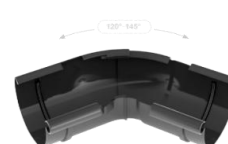

* opravná sada těsnění je dostupná v délkách dle rozměrů:

260mm

220mm

180mm

135mm